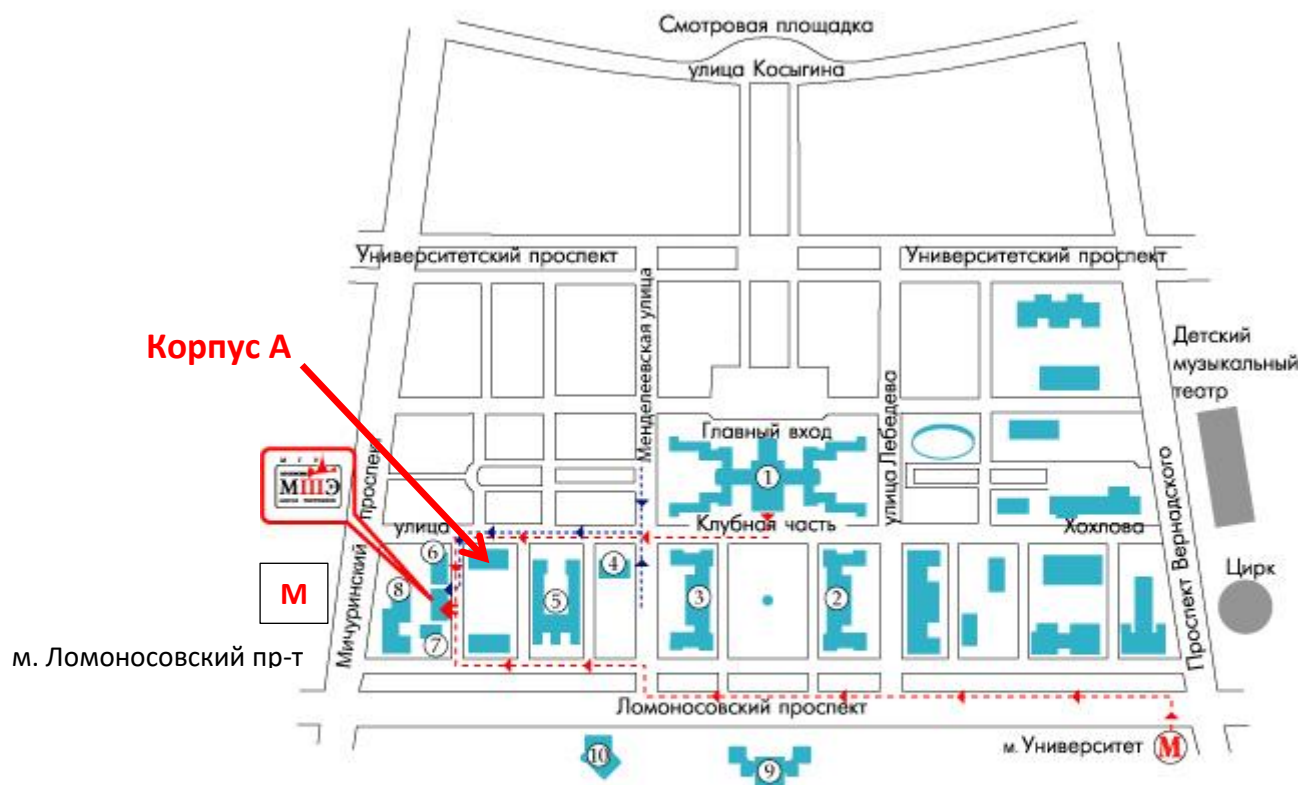

Схема прохода/проезда к МШЭ МГУ

- | | |
|----------------------------|----------------------------------|
| ① Главное здание МГУ | ⑥ Корпус нелинейной оптики |
| ② Физический факультет | ⑦ Архив МГУ |
| ③ Химический факультет | ⑧ НИИ механики |
| ④ Столовая №10 | ⑨ Фундаментальная библиотека МГУ |
| ⑤ Биолого-почвенный корпус | ⑩ Первый новый учебный корпус |